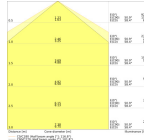

**Specifications Ledvance Dulux-D LED  
7W - 830 Warm White | 4-Pin -  
Replaces 18W**

[View Product](#)

## Dimensions

Length (mm) 142.8

Diameter (mm) 33